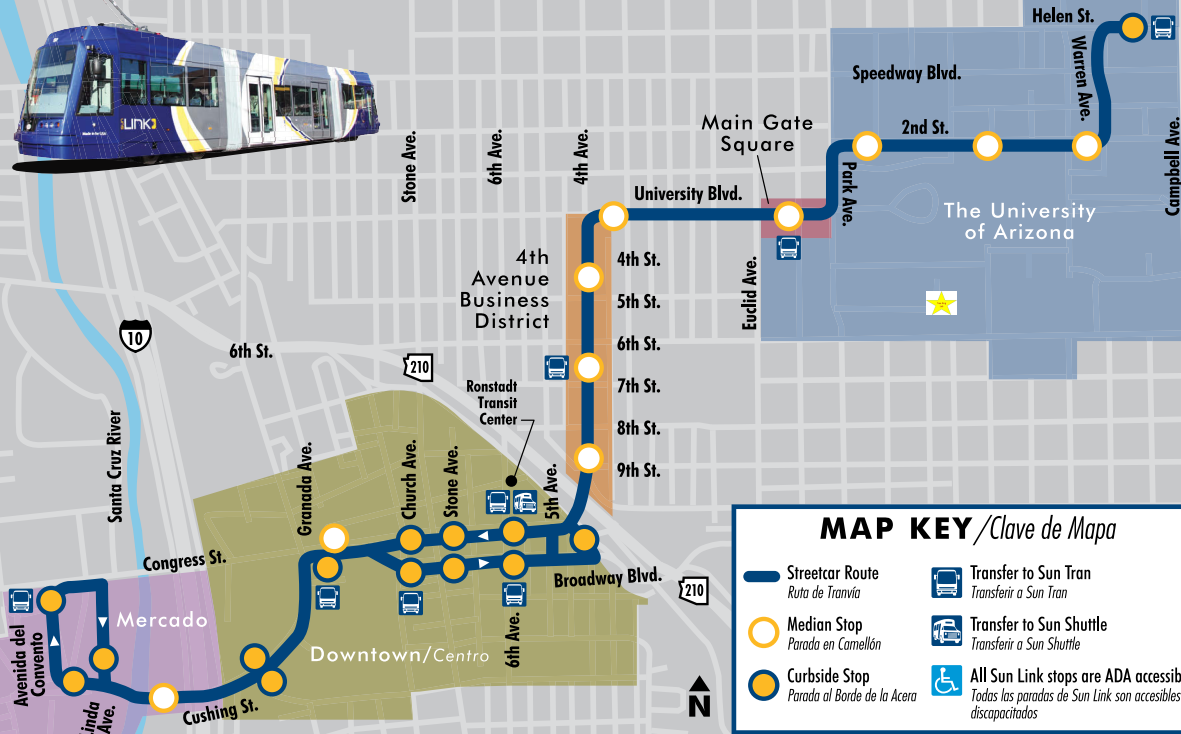

# Sun Link Streetcar

### MAP KEY / Clave de Mapa

 Streetcar Route <i>Ruta de Tranvía</i>	 Transfer to Sun Tran <i>Transferir a Sun Tran</i>
 Median Stop <i>Parada en Camellón</i>	 Transfer to Sun Shuttle <i>Transferir a Sun Shuttle</i>
 Curbside Stop <i>Parada al Bordo de la Acera</i>	 All Sun Link stops are ADA accessible <i>Todas las paradas de Sun Link son accesibles a discapacitados</i>