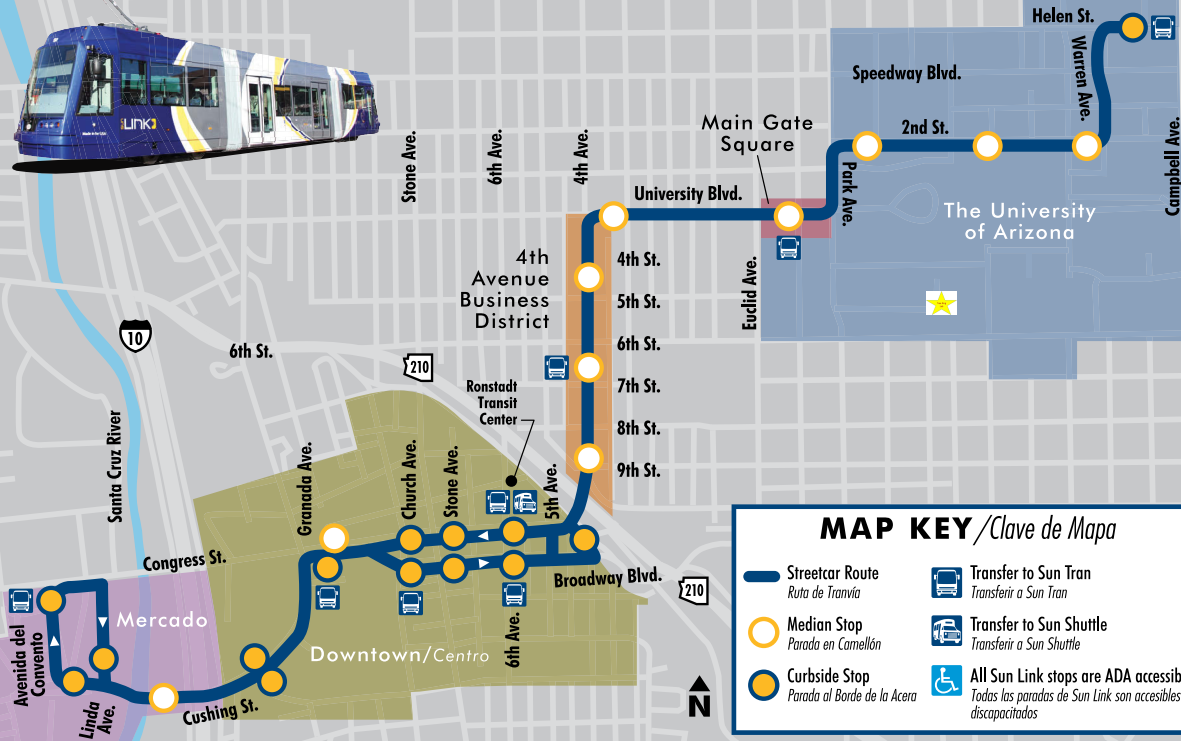

Sun Link Streetcar

MAP KEY / Clave de Mapa

-  Streetcar Route
Ruta de Tranvía
-  Median Stop
Parada en Camellón
-  Curbside Stop
Parada al Borde de la Acera
-  Transfer to Sun Tran
Transferir a Sun Tran
-  Transfer to Sun Shuttle
Transferir a Sun Shuttle
-  All Sun Link stops are ADA accessible
Todas las paradas de Sun Link son accesibles a discapacitados